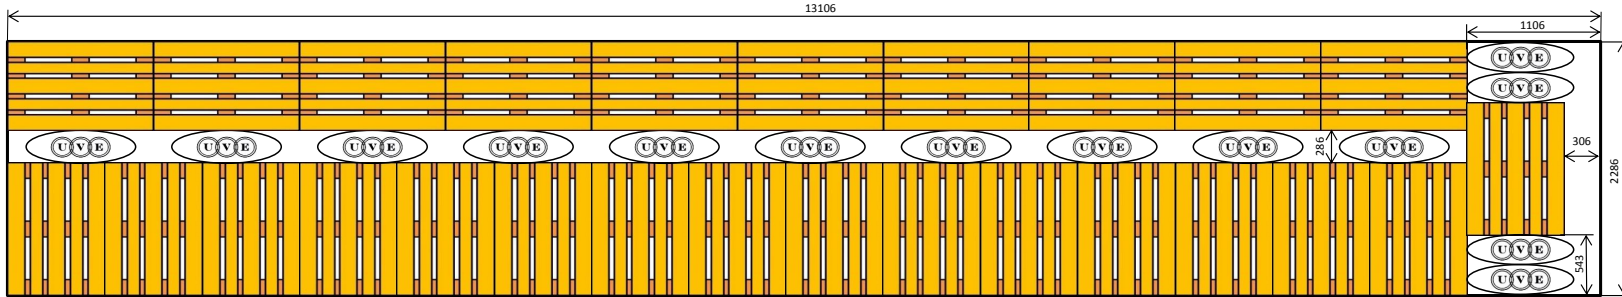

45 футовый рефрижераторный HIGH CUBE контейнер					
		Размеры, мм			
		внешние	внутренние	дверной проем	
Тара, кг	5 200	длина	13 716	13 106	—
Брутто, кг	32 500	ширина	2 438	2 286	2 286
Объем, куб м	74,9	высота	2 895	2 500	2 478

45 футовый рефрижераторный HIGH CUBE контейнер вмещает 26 европалет 800x1200 в один ярус

В зависимости от ярусности и высоты палетов с грузом применяют:
Пневмооболочки "UVE" Уровня 1-3, размерами 90x160 (90x180, 90x210) - 14 штук
Установка дверного щита не требуется

45 футовый рефрижераторный HIGH CUBE контейнер вмещает 23 FIN-палет 1000x1200 в один ярус