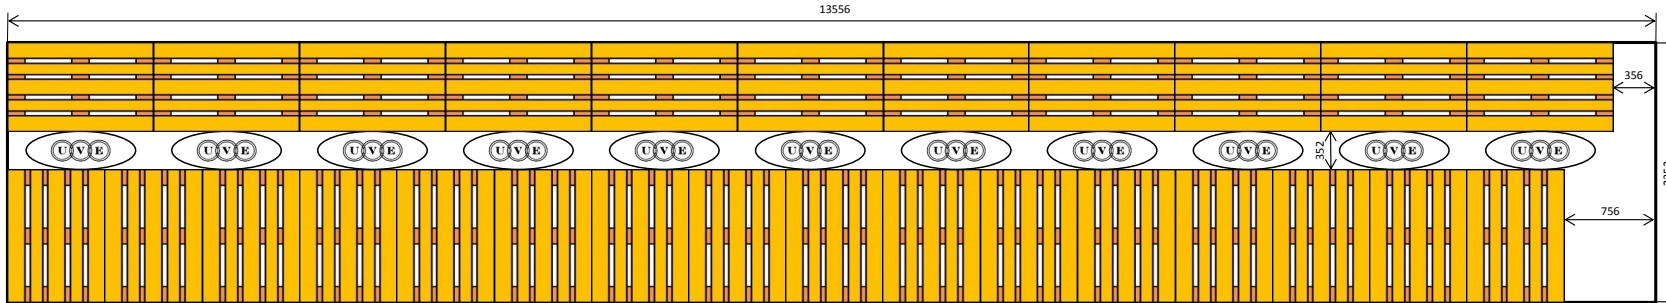

45 футовый HIGH CUBE морской контейнер					
		Размеры, мм			
		внешние	внутренние	дверной проем	
Тара, кг	4 540	длина	13 716	13 556	—
Брутто, кг	33 020	ширина	2 438	2 352	2 343
Объем, куб м	86,0	высота	2 896	2 698	2 585

45 футовый HIGH CUBE морской контейнер вмещает 27 европалет 800x1200 в один ярус

В зависимости от яркости и высоты палетов с грузом применяют:
Пневмооболочки "UVE" Уровня 1-3, размерами 90x160 (90x180, 90x210) - 11 штук
Установка дверного щита не требуется

45 футовый HIGH CUBE морской контейнер вмещает 24 FIN-палет 1000x1200 в один ярус