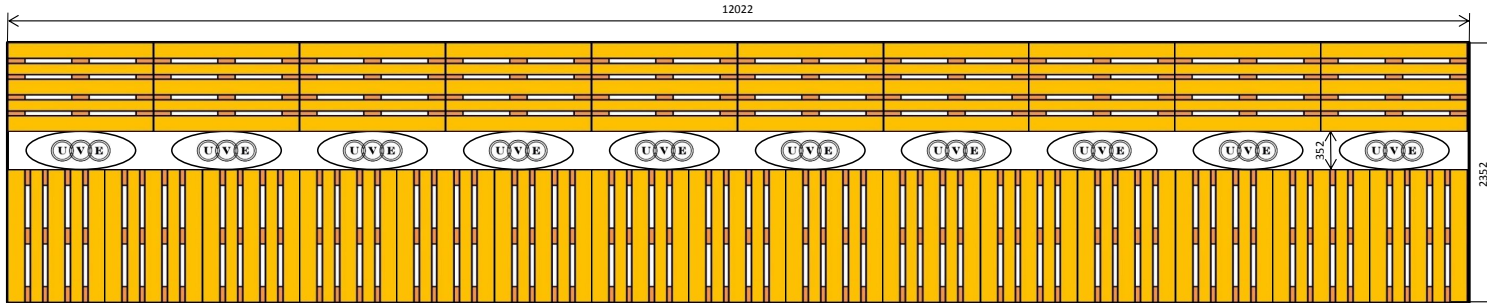

40 футовый HIGH CUBE морской контейнер					
			Размеры, мм		
			внешние	внутренние	дверной проем
Тара, кг	4 150	длина	12 192	12 022	—
Брутто, кг	30 480	ширина	2 438	2 352	2 343
Объем, куб м	76,3	высота	2 895	2 700	2 585

40 футовый HIGH CUBE морской контейнер вмещает 25 европалет 800x1200 в один ярус

В зависимости от ярсности и высоты палетов с грузом применяют:
Пневмооболочки "UVE" Уровня 1-3, размерами 90x160 (90x180, 90x210) - 10 штук
Установка дверного щита не требуется

40 футовый HIGH CUBE морской контейнер вмещает 22 FIN-палет 1000x1200 в один ярус