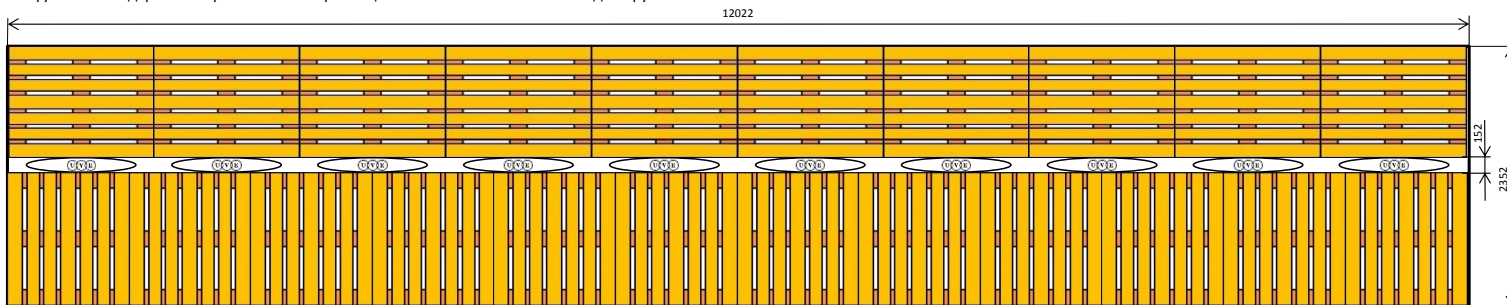

В зависимости от ярусности и высоты палетов с грузом применяют:
Пневмооболочки "UVE" Уровня 1-3, размерами 90x160 (90x180, 90x210) - 10 штук
Установка дверного щита не требуется

40 футовый стандартный морской контейнер вмещает 20 азия палет 1100x1100 в один ярус