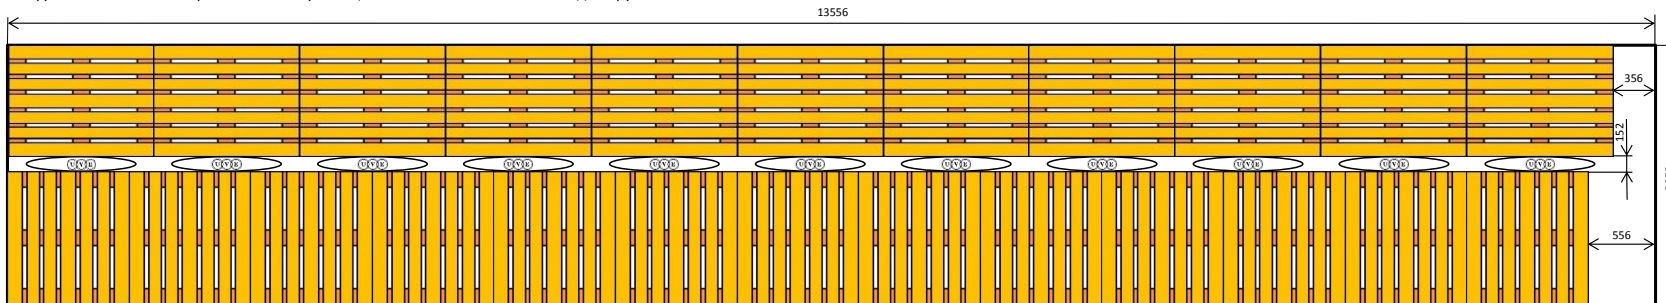

В зависимости от яркости и высоты палетов с грузом применяют:
Пневмооболочки "UVE" Уровня 1-3, размерами 90x160 (90x180, 90x210) - 11 штук
Установка дверного щита не требуется

45 футовый HIGH CUBE морской контейнер вмещает 24 азия палет 1100x1100 в один ярус