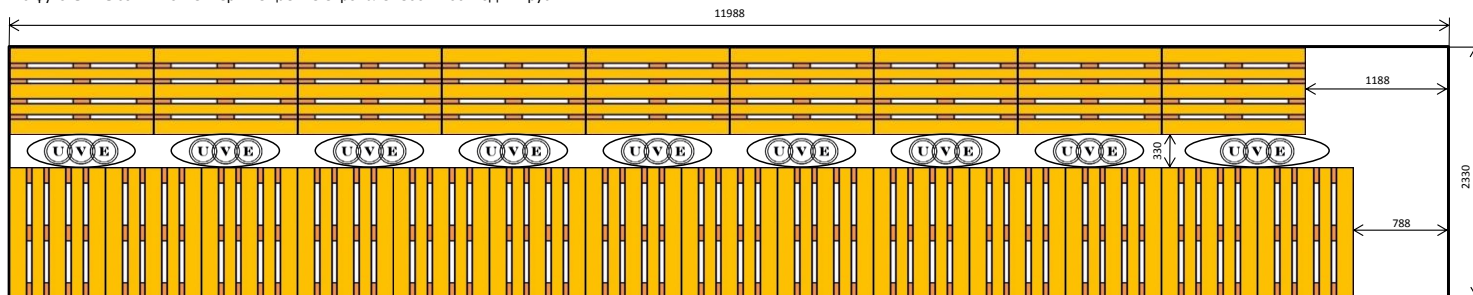

40 футовый высокий контейнер					
			Размеры, мм		
			внешние	внутренние	дверной проем
Тара, кг	4 480	длина	12 192	11 988	—
Брутто, кг	30 480	ширина	2 438	2 330	2 286
Объем, куб м	75,4	высота	2 896	2 700	2 566

40 футовый высокий контейнер вмещает 23 европалет 800x1200 в один ярус

В зависимости от ярусности и высоты палетов с грузом применяют:

Пневмооболочки "UVE" Уровня 1-3, размерами 90x160 (90x180, 90x210) - 8 штук

Пневмооболочки "UVE" Уровня 1-3, размерами 120x160 (120x180, 120x210) - 1 штука

Установка дверного щита не требуется

40 футовый высокий контейнер вмещает 20 FIN-палет 1000x1200 в один ярус