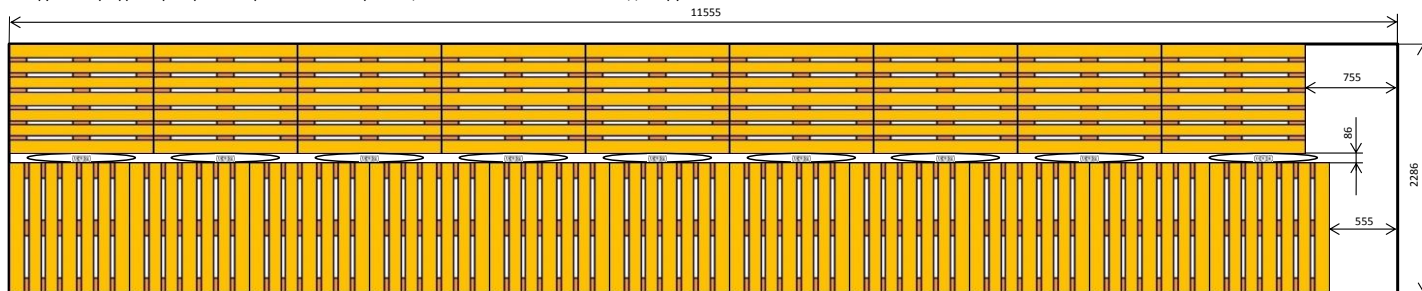

В зависимости от ярусности и высоты палетов с грузом применяют:

Пневмооболочки "UVE" Уровня 1-3, размерами 90x160 (90x180, 90x210) - 9 штук

Установка дверного щита не требуется

40 футовый рефрижераторный морской контейнер вмещает 20 азия палет 1100x1100 в один ярус