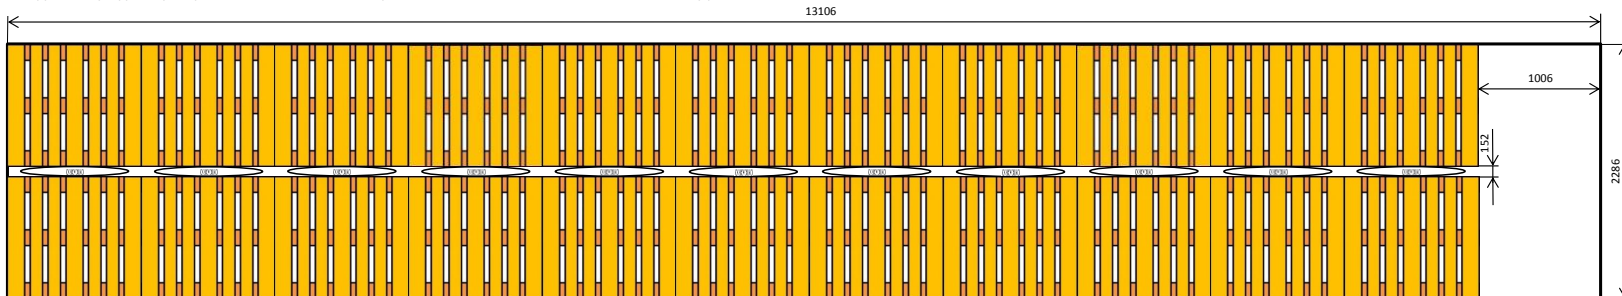

В зависимости от ярусности и высоты палетов с грузом применяют:
Пневмооболочки "UVE" Уровня 1-3, размерами 90x160 (90x180, 90x210) - 11 штук
Установка дверного щита не требуется