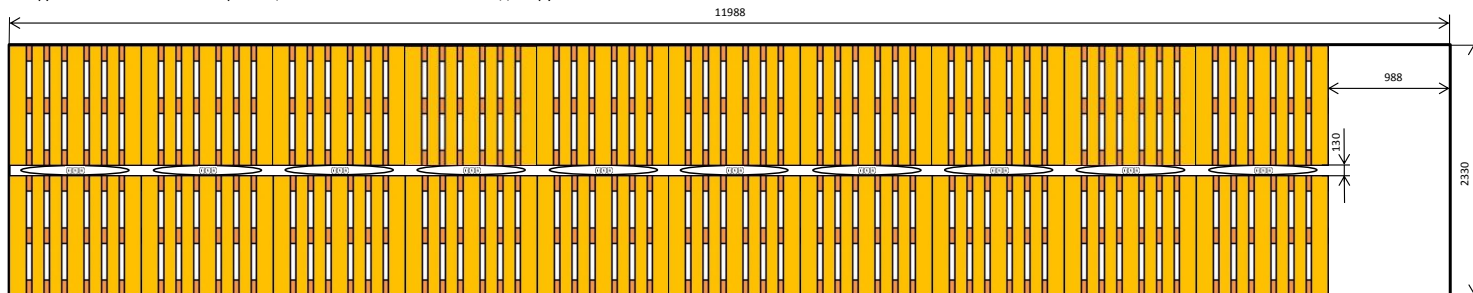

В зависимости от ярусности и высоты палетов с грузом применяют:

Пневмооболочки "UVE" Уровня 1-3, размерами 90x160 (90x180, 90x210) - 10 штук

Установка дверного щита не требуется