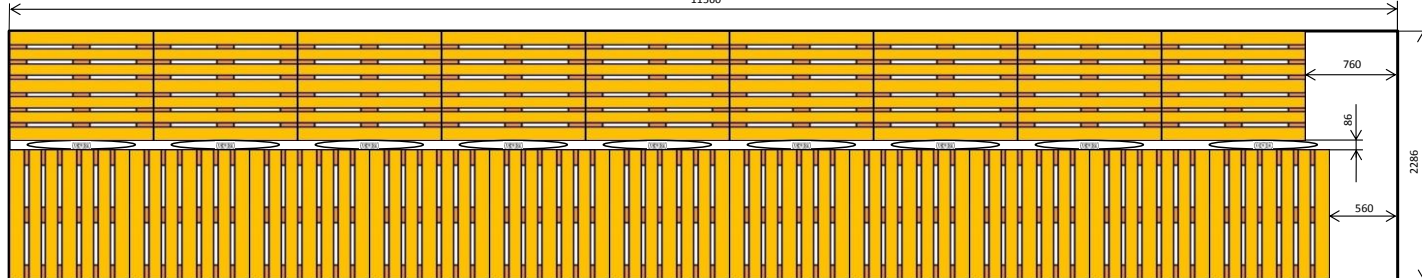

В зависимости от яркости и высоты палетов с грузом применяют:
Пневмооболочки "UVE" Уровня 1-3, размерами 90x160 (90x180, 90x210) - 9 штук
Установка дверного щита не требуется

40 футовый рефрижераторный HIGH CUBE контейнер вмещает 20 азия палет 1100x1100 в один ярус
11560