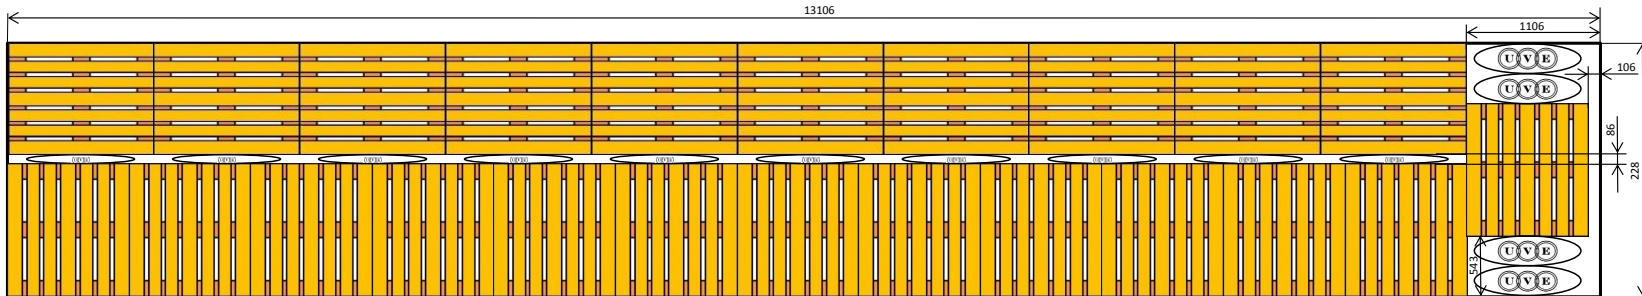

В зависимости от ярусности и высоты палетов с грузом применяют:
Пневмооболочки "UVE" Уровня 1-3, размерами 90x160 (90x180, 90x210) - 14 штук
Установка дверного щита не требуется

45 футовый рефрижераторный HIGH CUBE контейнер вмещает 22 азия палет 1100x1100 в один ярус