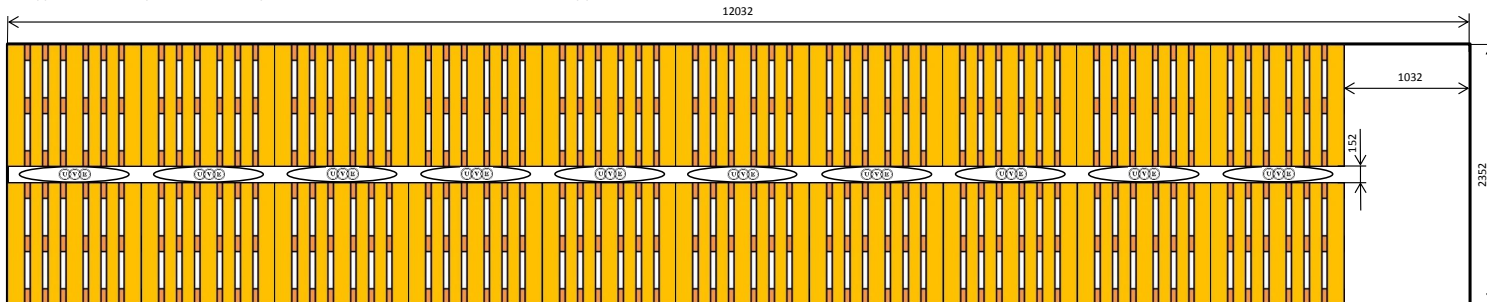

В зависимости от ярусности и высоты палетов с грузом применяют:
Пневмооболочки "UVE" Уровня 1-3, размерами 90x160 (90x180, 90x210) - 10 штук
Установка дверного щита не требуется