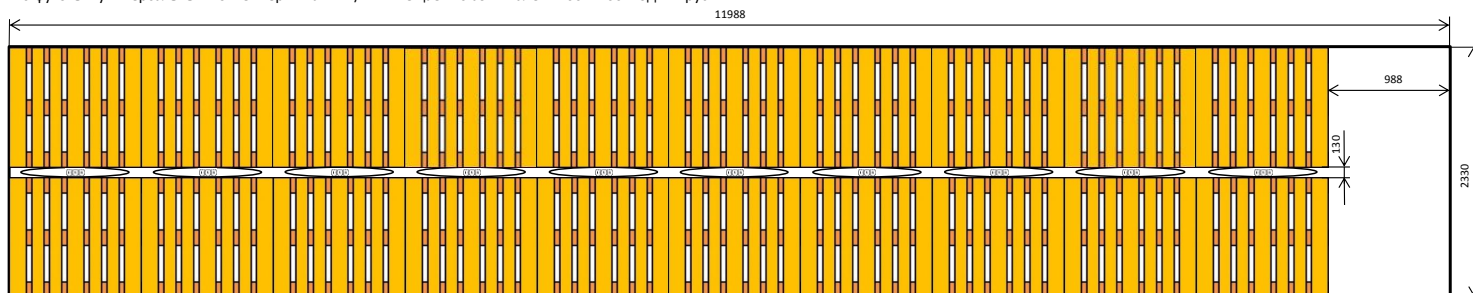

В зависимости от ярусности и высоты палетов с грузом применяют:

Пневмооболочки "UVE" Уровня 1-3, размерами 90x160 (90x180, 90x210) - 10 штук

Установка дверного щита не требуется