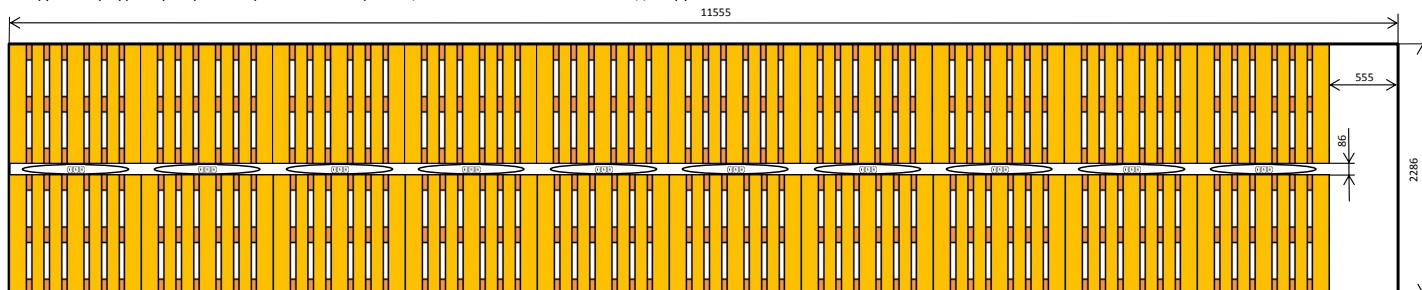

В зависимости от ярусности и высоты палетов с грузом применяют:

Пневмооболочки "UVE" Уровня 1-3, размерами 90x160 (90x180, 90x210) - 10 штук

Установка дверного щита не требуется