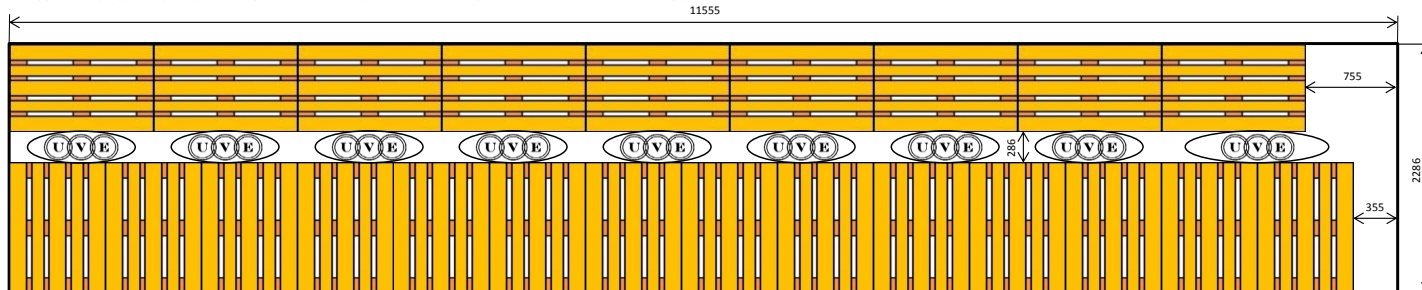

40 футовый рефрижераторный морской контейнер					
		Размеры, мм			
		внешние	внутренние	дверной проем	
Тара, кг	4 370	длина	12 192	11 555	—
Брутто, кг	30 480	ширина	2 438	2 286	2 286
Объем, куб м	60,2	высота	2 591	2 280	2 445

40 футовый рефрижераторный морской контейнер вмещает 23 европалета 800x1200 в один ярус

В зависимости от ярусности и высоты палетов с грузом применяют:

Пневмооболочки "UVE" Уровня 1-3, размерами 90x160 (90x180, 90x210) - 8 штук

Пневмооболочки "UVE" Уровня 1-3, размерами 120x160 (120x180, 120x210) - 1 штука

Установка дверного щита не требуется

40 футовый рефрижераторный морской контейнер вмещает 20 FIN-палет 1000x1200 в один ярус