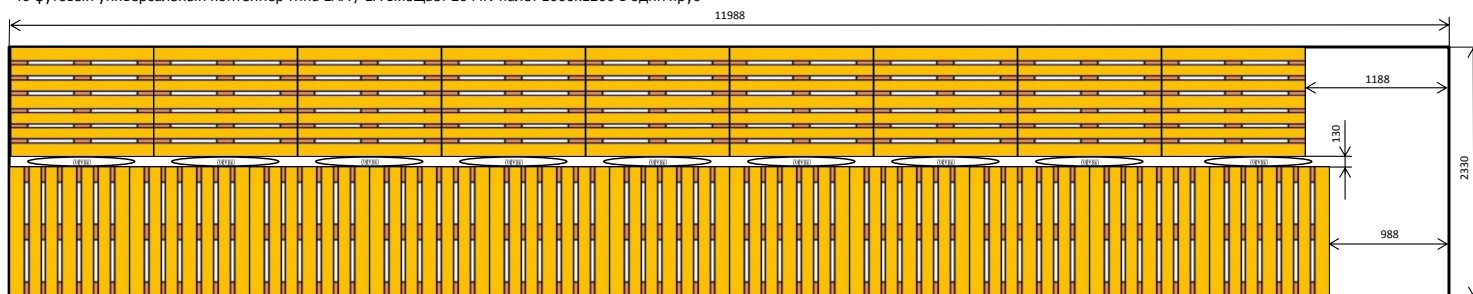

В зависимости от ярусности и высоты палетов с грузом применяют:

Пневмооболочки "UVE" Уровня 1-3, размерами 90x160 (90x180, 90x210) - 9 штук

Установка дверного щита не требуется

40 футовый универсальный контейнер типа 1AA / 1A вмещает 20 азия палет 1100x1100 в один ярус