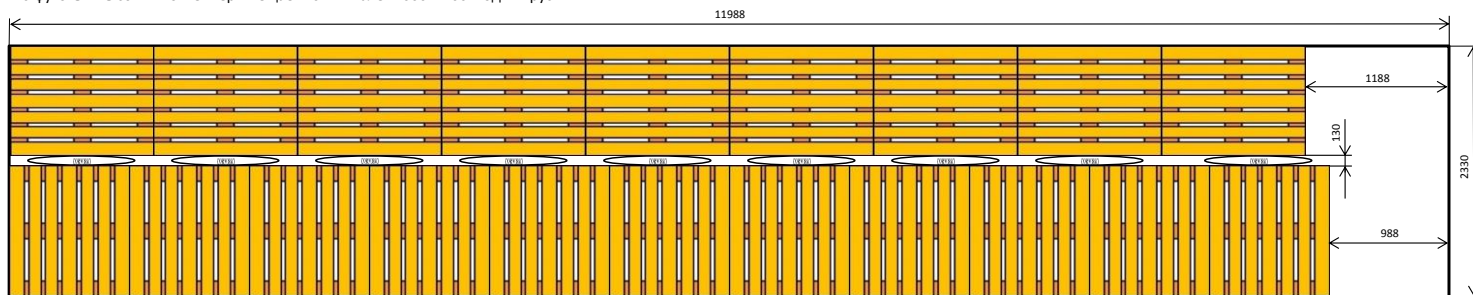

В зависимости от ярусности и высоты палетов с грузом применяют:

Пневмооболочки "UVE" Уровня 1-3, размерами 90x160 (90x180, 90x210) - 9 штук

Установка дверного щита не требуется

40 футовый высокий контейнер вмещает 20 азия палет 1100x1100 в один ярус