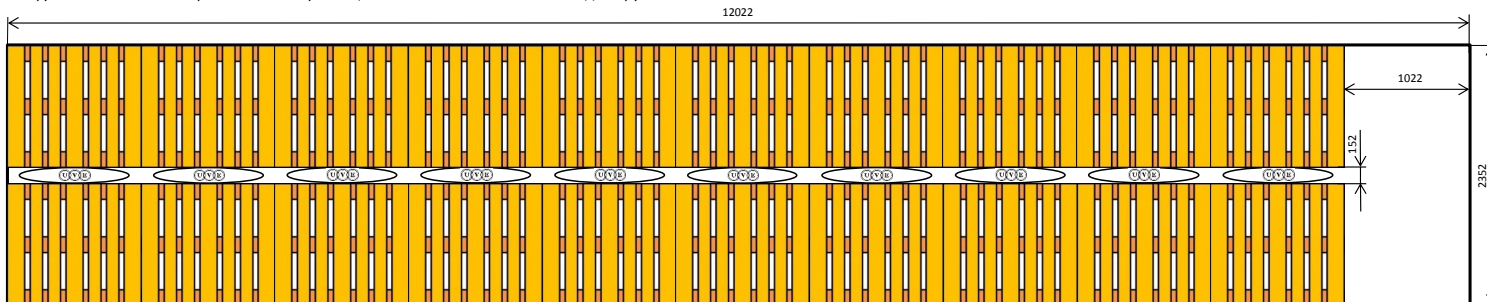

В зависимости от ярсности и высоты палетов с грузом применяют:
Пневмооболочки "UVE" Уровня 1-3, размерами 90x160 (90x180, 90x210) - 10 штук
Установка дверного щита не требуется