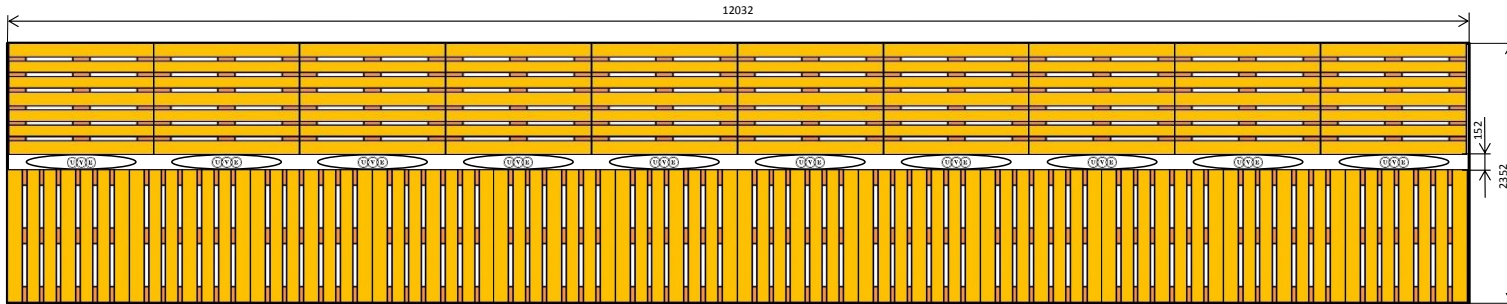

В зависимости от ярусности и высоты палетов с грузом применяют:
Пневмооболочки "UVE" Уровня 1-3, размерами 90x160 (90x180, 90x210) - 10 штук
Установка дверного щита не требуется

40 футовый стандартный контейнер вмещает 20 азия палет 1100x1100 в один ярус