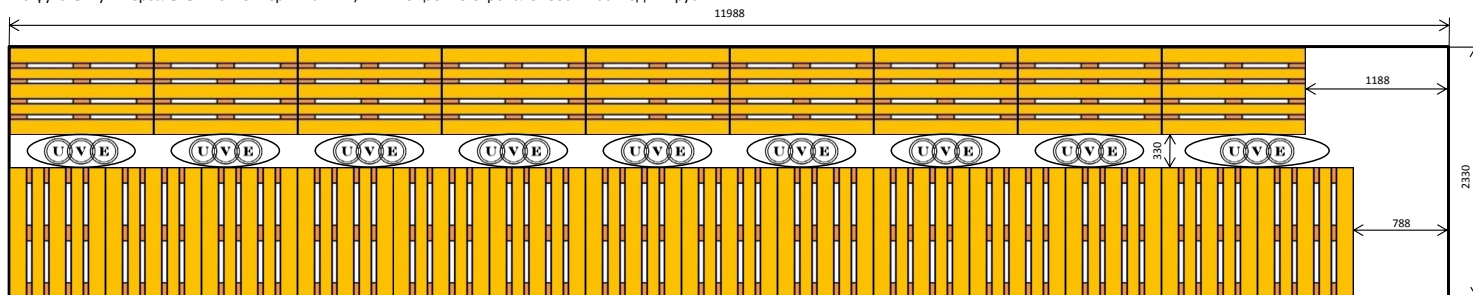

40 футовый универсальный контейнер типа (1AA / 1A), ГОСТ 18477-79					
		Размеры, мм			
		внешние	внутренние	дверной проем	
Тара, кг	4 400	длина	12 192	11 988	—
Брутто, кг	30 480	ширина	2 438	2 330	2 286
Объем, куб м	65,6 / 61,3	высота	2591 / 2438	2350 / 2197	2261 / 2134

40 футовый универсальный контейнер типа 1AA / 1A вмещает 23 европалет 800x1200 в один ярус

В зависимости от ярусности и высоты палетов с грузом применяют:

Пневмооболочки "UVE" Уровня 1-3, размерами 90x160 (90x180, 90x210) - 8 штук

Пневмооболочки "UVE" Уровня 1-3, размерами 120x160 (120x180, 120x210) - 1 штука

Установка дверного щита не требуется

40 футовый универсальный контейнер типа 1AA / 1A вмещает 20 FIN-палет 1000x1200 в один ярус