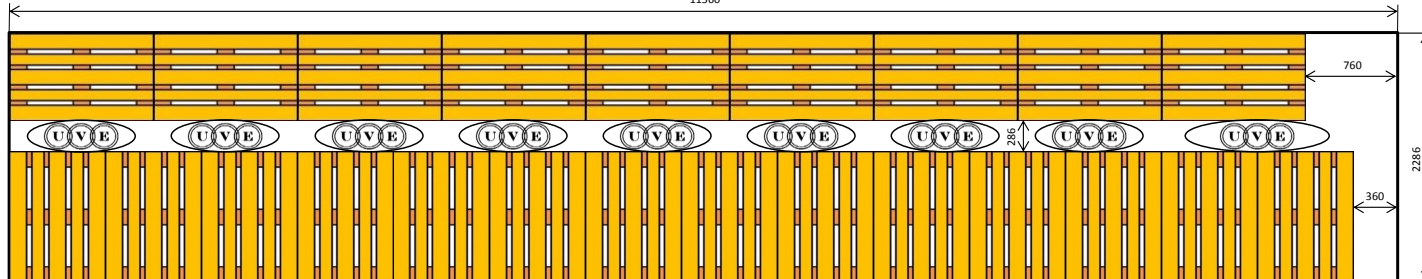

40 футовый рефрижераторный HIGH CUBE контейнер					
		Размеры, мм			
		внешние	внутренние	дверной проем	
Тара, кг	4 200	длина	12 192	11 560	—
Брутто, кг	30 480	ширина	2 438	2 286	2 286
Объем, куб м	66,0	высота	2 895	2 500	2 478

40 футовый рефрижераторный HIGH CUBE контейнер вмещает 23 европалета 800x1200 в один ярус
11560

В зависимости от яркости и высоты палетов с грузом применяют:
Пневмооболочки "UVE" Уровня 1-3, размерами 90x160 (90x180, 90x210) - 8 штук
Пневмооболочки "UVE" Уровня 1-3, размерами 120x160 (120x180, 120x210) - 1 штука
Установка дверного щита не требуется

40 футовый рефрижераторный HIGH CUBE контейнер вмещает 20 FIN-палет 1000x1200 в один ярус
11560