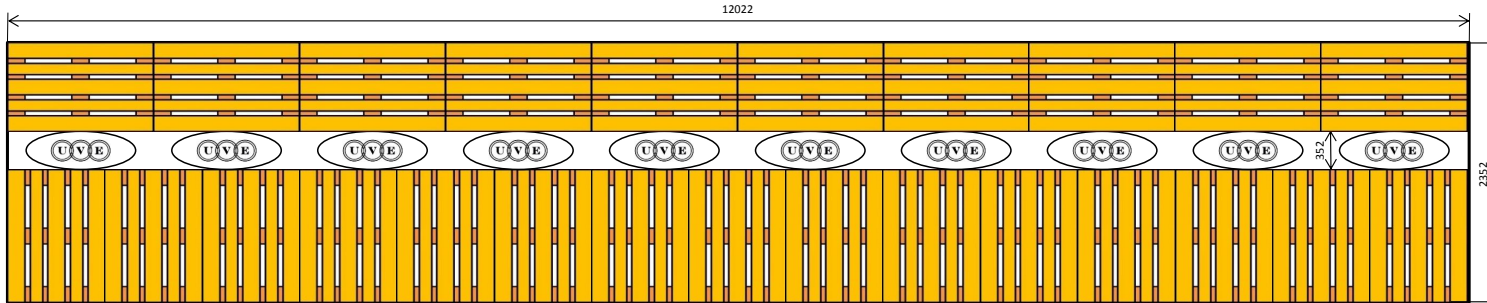

40 футовый стандартный морской контейнер					
			Размеры, мм		
			внешние	внутренние	дверной проем
Тара, кг	3 900	длина	12 192	12 022	—
Брутто, кг	30 480	ширина	2 438	2 352	2 343
Объем, куб м	67,7	высота	2 591	2 395	2 280

40 футовый стандартный морской контейнер вмещает 25 европалет 800x1200 в один ярус

В зависимости от ярусности и высоты палетов с грузом применяют:
Пневмооболочки "UVE" Уровня 1-3, размерами 90x160 (90x180, 90x210) - 10 штук
Установка дверного щита не требуется

40 футовый стандартный морской контейнер вмещает 22 FIN-палет 1000x1200 в один ярус