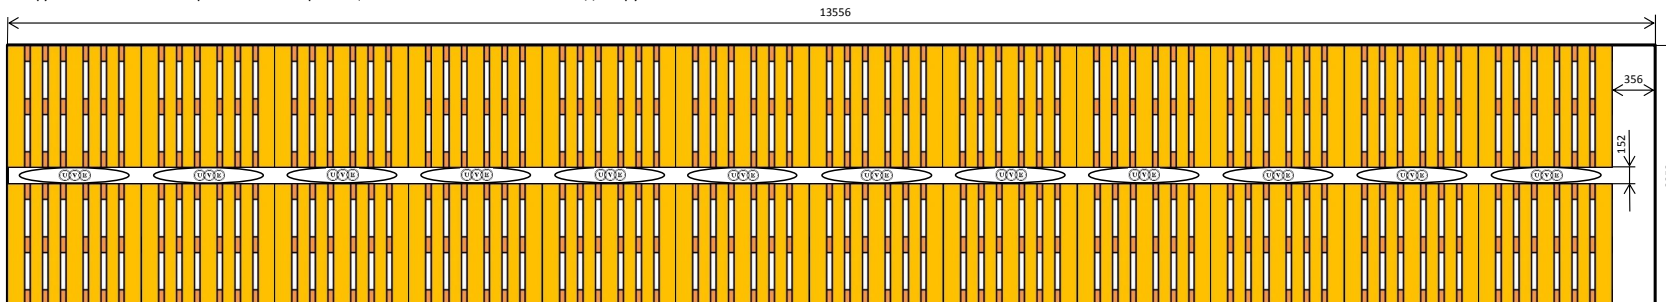

В зависимости от яркости и высоты палетов с грузом применяют:
Пневмооболочки "UVE" Уровня 1-3, размерами 90x160 (90x180, 90x210) - 12 штук
Установка дверного щита не требуется