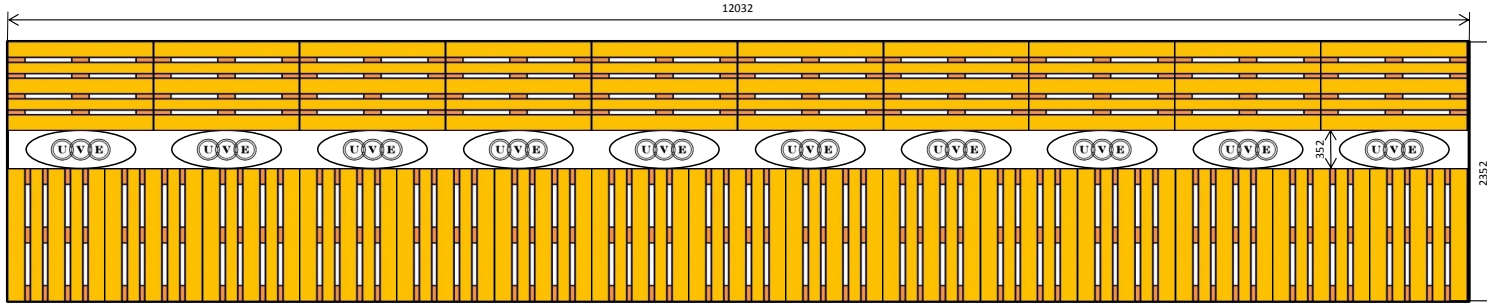

40 футовый стандартный контейнер					
			Размеры, мм		
			внешние	внутренние	дверной проем
Тара, кг	3 800	длина	12 192	12 032	—
Брутто, кг	30 400	ширина	2 438	2 352	2 343
Объем, куб м	67,4	высота	2 591	2 385	2 280

40 футовый стандартный контейнер вмещает 25 европалет 800x1200 в один ярус

В зависимости от ярусности и высоты палетов с грузом применяют:  
 Пневмооболочки "UVE" Уровня 1-3, размерами 90x160 (90x180, 90x210) - 10 штук  
**Установка дверного щита не требуется**

40 футовый стандартный контейнер вмещает 22 FIN-палет 1000x1200 в один ярус

В зависимости от ярусности и высоты палетов с грузом применяют:  
 Пневмооболочки "UVE" Уровня 1-3, размерами 90x160 (90x180, 90x210) - 10 штук  
**Установка дверного щита не требуется**

40 футовый стандартный контейнер вмещает 20 азия палет 1100x1100 в один ярус

В зависимости от ярусности и высоты палетов с грузом применяют:  
 Пневмооболочки "UVE" Уровня 1-3, размерами 90x160 (90x180, 90x210) - 10 штук  
**Установка дверного щита не требуется**