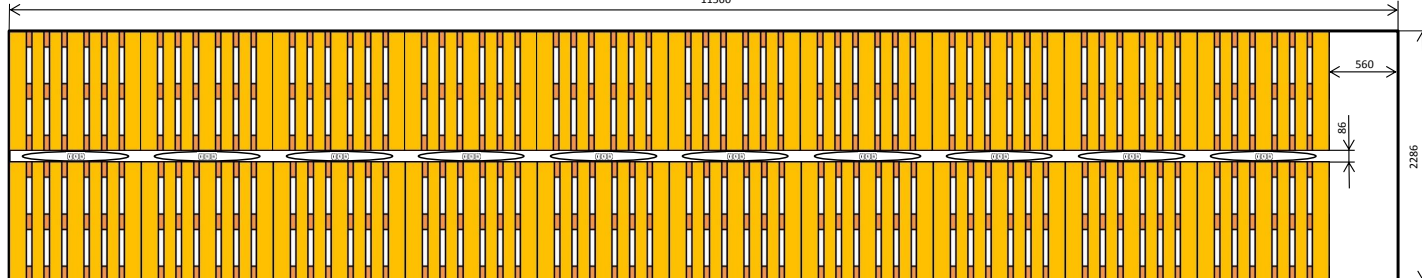

В зависимости от яркости и высоты палетов с грузом применяют:
Пневмооболочки "UVE" Уровня 1-3, размерами 90x160 (90x180, 90x210) - 10 штук
Установка дверного щита не требуется