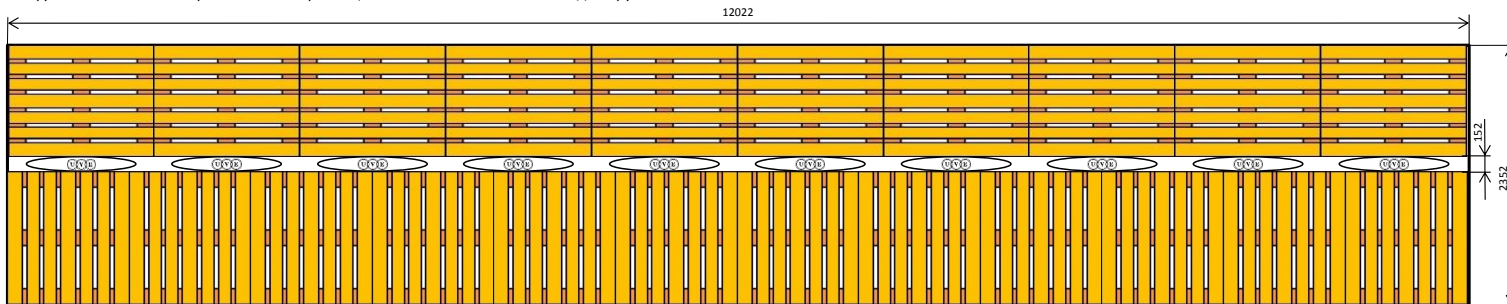

В зависимости от ярсности и высоты палетов с грузом применяют:
Пневмооболочки "UVE" Уровня 1-3, размерами 90x160 (90x180, 90x210) - 10 штук
Установка дверного щита не требуется

40 футовый HIGH CUBE морской контейнер вмещает 20 азия палет 1100x1100 в один ярус