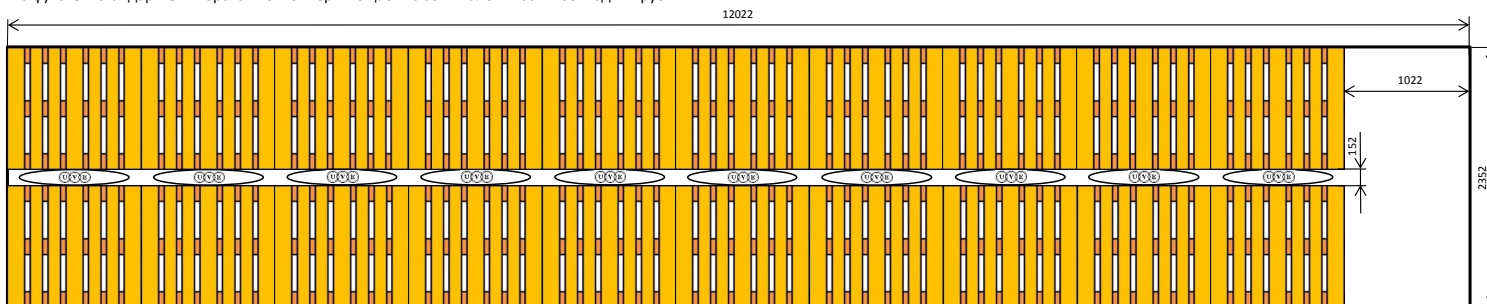

В зависимости от ярусности и высоты палетов с грузом применяют:
Пневмооболочки "UVE" Уровня 1-3, размерами 90x160 (90x180, 90x210) - 10 штук
Установка дверного щита не требуется